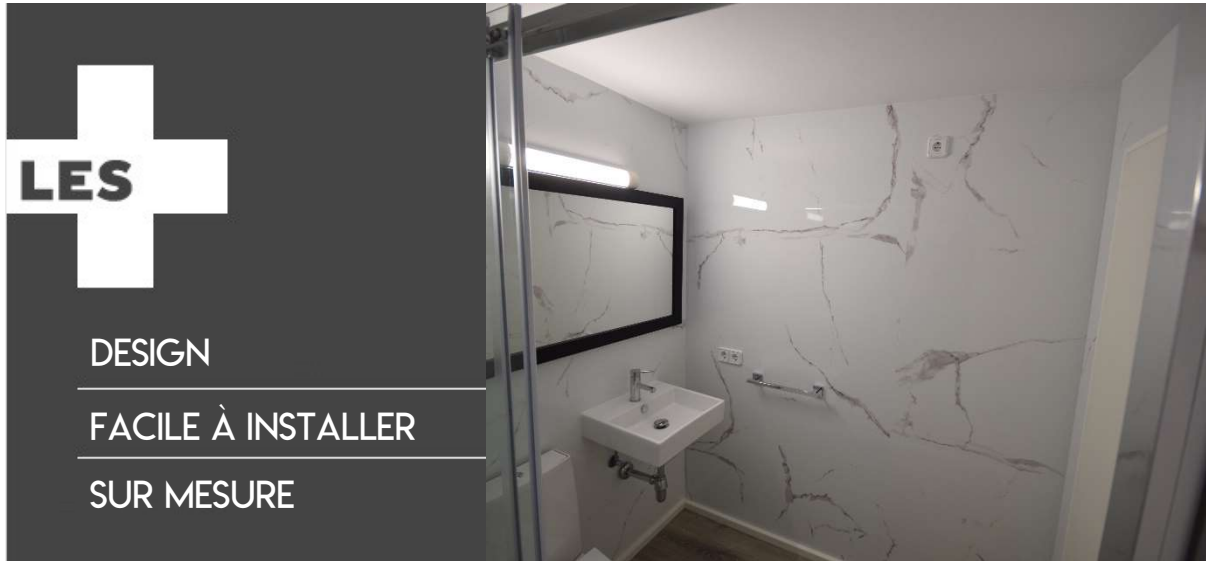

SANELITE

HABILLAGE MURAL

PRESTIWALL

HABILLEZ VOS MURS

Prestiwall est une gamme de panneaux muraux permettant d'habiller les murs d'une pièce. Ils offrent une décoration très contemporaine pour les espaces sanitaires.

- **DESIGN**

Les 10 décors proposés sont modernes et élégants permettant ainsi d'habiller les pièces de manière esthétique.

- **FACILITE D'INSTALLATION**

Faire le choix de Prestiwall, c'est opter pour une installation simple et rapide : les panneaux sont directement collés aux murs existants et sont assemblés les uns aux autres par un joint en silicone.