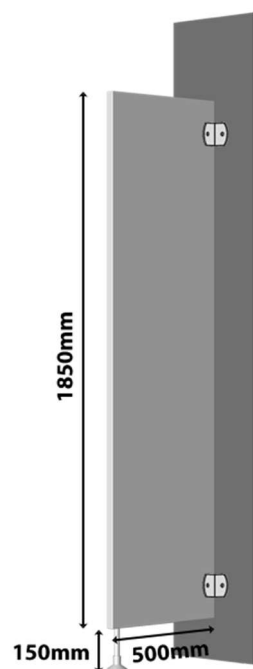

SANELITE

SEPARATION D'URINOIR

MURAL ET MUR/SOL

POUR UNE ASSOCIATION PARFAITE AVEC LES CABINES

Pour compléter vos espaces sanitaires, nous vous proposons des séparations d'urinoirs.

MURAL

- Panneau de 30mm recouvert de mélaminé sur les deux faces.
- Fixation au mur par 4 charnières.
- Hauteur 900mm.
- Largeur 400mm.

SEPARATION D'URINOIRS

MUR / SOL

- Panneau de 30mm recouvert de mélaminé sur les deux faces.
- Fixation au mur par 4 charnières.
- Fixation au sol avec un pied support.
- Hauteur 1850mm, hauteur pied 150mm.
- Largeur 500mm.