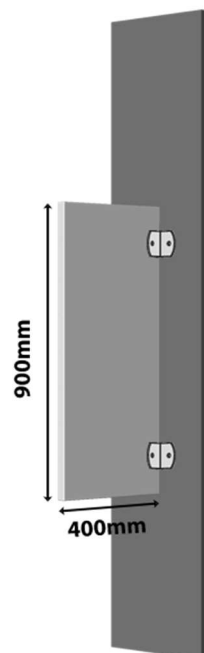

SANELITE

SEPARATION D'URINOIR

MURAL ET MUR/SOL

POUR UNE ASSOCIATION PARFAITE AVEC LES CABINES

Pour compléter vos espaces sanitaires, nous vous proposons des séparations d'urinoirs.

MURAL

- Panneau de 30mm recouvert de mélaminé sur les deux faces.
- Fixation au mur par 4 charnières.
- Hauteur 900mm.
- Largeur 400mm.

SEPARATION D'URINOIRS

MUR / SOL

- Panneau de 30mm recouvert de mélaminé sur les deux faces.
- Fixation au mur par 4 charnières.
- Fixation au sol avec un pied support.
- Hauteur 1850mm, hauteur pied 150mm.
- Largeur 500mm.