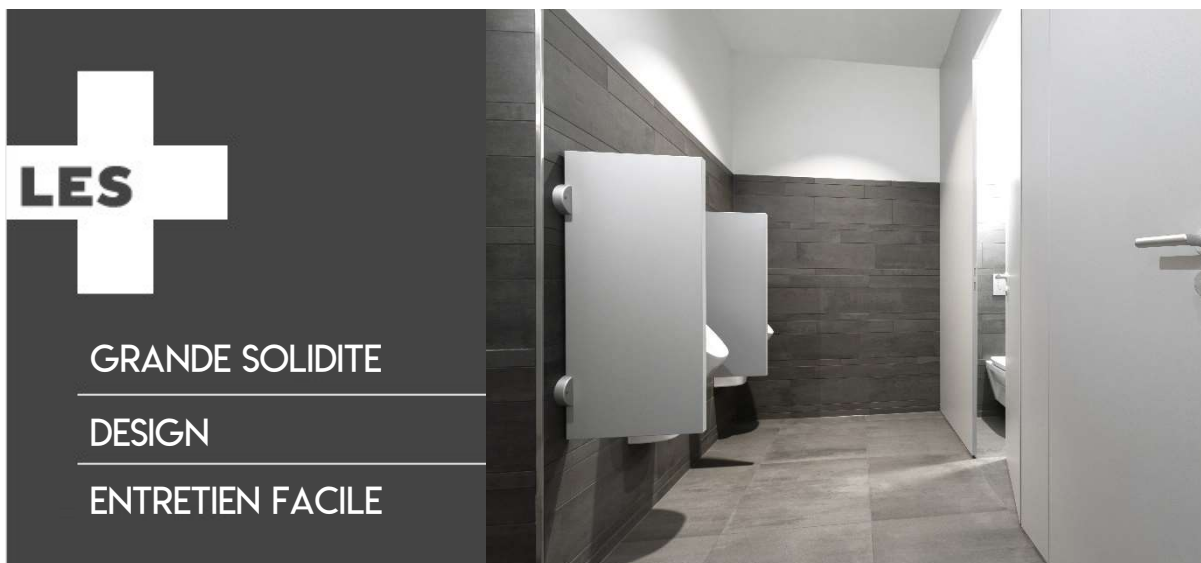

SANELITE

SEPARATION D'URINOIR

MURAL ET MUR/SOL

POUR UNE ASSOCIATION PARFAITE AVEC LES CABINES

Pour compléter vos espaces sanitaires, nous vous proposons des séparations d'urinoirs.

MURAL

- Panneau de 30mm recouvert de mélaminé sur les deux faces.
- Fixation au mur par 4 charnières.
- Hauteur 900mm.
- Largeur 400mm.

SEPARATION D'URINOIRS

MUR / SOL

- Panneau de 30mm recouvert de mélaminé sur les deux faces.
- Fixation au mur par 4 charnières.
- Fixation au sol avec un pied support.
- Hauteur 1850mm, hauteur pied 150mm.
- Largeur 500mm.