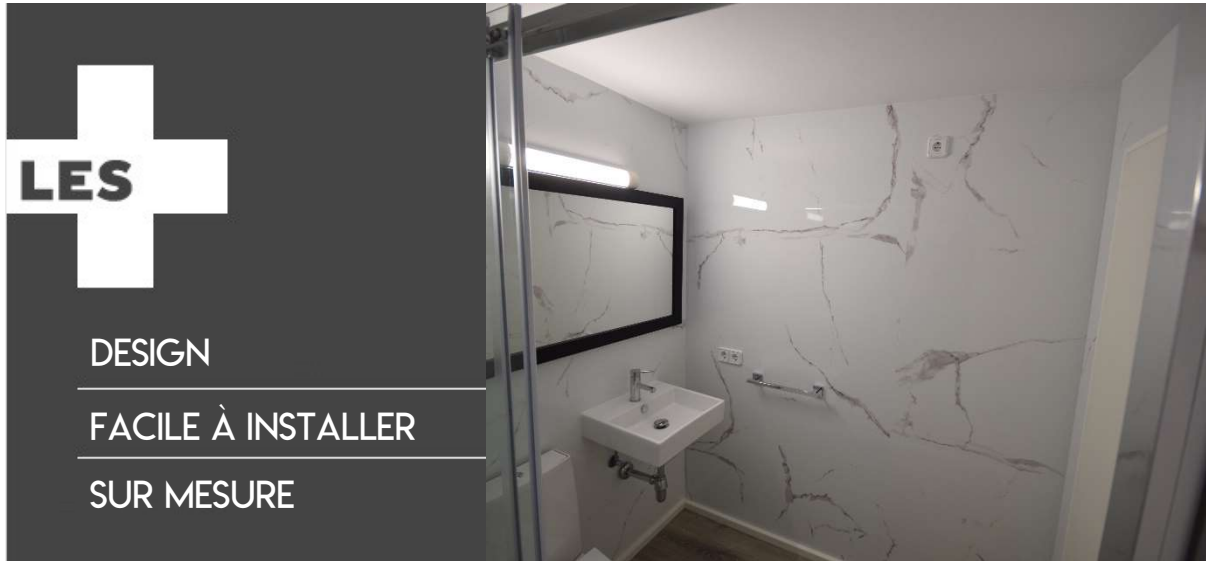

SANELITE

HABILLAGE MURAL
PRESTIWALL

HABILLENZ VOS MURS

Prestiwall est une gamme de panneaux muraux permettant d'habiller les murs d'une pièce. Ils offrent une décoration très contemporaine pour les espaces sanitaires.

- **DESIGN**

Les 10 décors proposés sont modernes et élégants permettant ainsi d'habiller les pièces de manière esthétique.

- **FACILITE D'INSTALLATION**

Faire le choix de Prestiwall, c'est opter pour une installation simple et rapide : les panneaux sont directement collés aux murs existants et sont assemblés les uns aux autres par un joint en silicone.